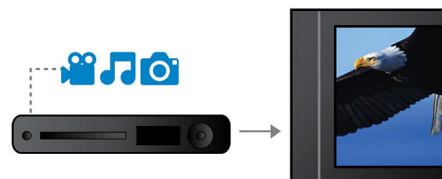

Воспроизводит все

Воспроизведение практически любого медиаформата - DivX, MP3, WMA или JPEG. Оцените непревзойденное удобство мультиформатного воспроизведения, а также привилегию совместного использования медиафайлов на телевизоре или системе домашнего кинотеатра - не покидая уютной гостиной.