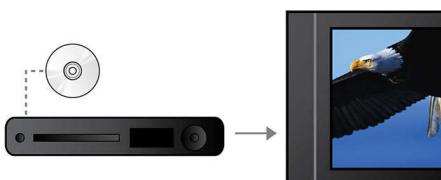

Воспроизводит все

Воспроизведение практически любого диска - CD, (S)VCD, DVD, DVD+R, DVD-R, DVD+RW, DVD-RW или DVD+R DL. Оцените непревзойденную свободу и удобство за счет воспроизведения всех дисков на одном устройстве.