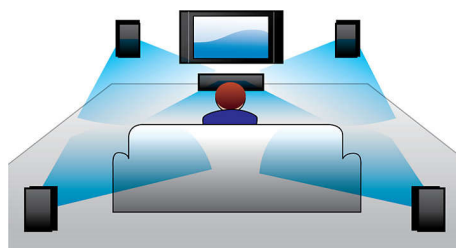

Dolby TrueHD и DTS HD

Dolby TrueHD и DTS-HD Master Audio Essential обеспечивают качественное звучание дисков Blu-ray. Качество воспроизведения звука поистине неотлично от студийного, и вы сможете услышать звук именно таким, каким хотели его донести до вас создатели записи. Dolby TrueHD и DTS-HD Master Audio Essential обеспечат максимум впечатлений от систем домашнего развлечения.