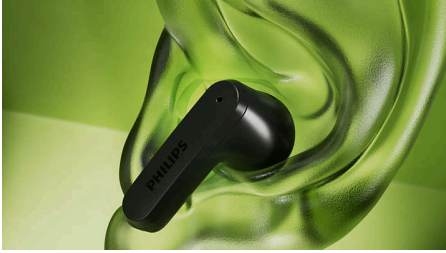

Hlavné prvky

Slúchadlá nasadené na vonkajšom uchu

Ak nemáte radi pocit špičiek v ušnom kanáliku, tieto skutočne bezdrôtové slúchadlá sú pre vás! Každé slúchadlo sa umiestni do vonkajšieho ucha a štíhle stopky ich udržia v bezpečí. Vďaka tomu, že do zvukovodu nevstupujú žiadne ušné špičky, nemáte pocit tlaku ani počas dlhšieho počúvania.