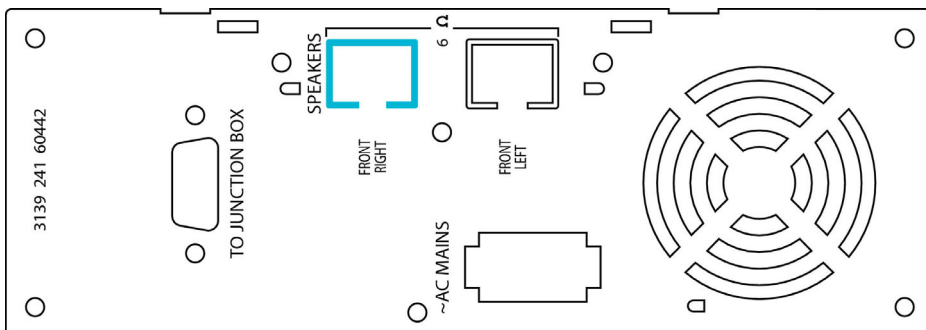

- Входящие в комплект аксессуары: Кабель с разъемом SCART, Антенна FM, Шнур питания сети переменного тока, Соединительный кабель, Пульт ДУ, Настенный кронштейн, Винты для настенного монтажа — 2 шт., Инструкция по эксплуатации, Краткое руководство пользователя, Гарантийный сертификат

Размеры

- Глубина упаковки: 464 миллиметра
- Ширина устройства: 251 миллиметра
- Вес, включая упаковку: 18,2 кг
- Высота упаковки: 350 миллиметра
- Высота устройства: 277 миллиметра
- Ширина упаковки: 664 миллиметра
- Глубина устройства: 134 миллиметра
- Вес устройства: 2,8 кг
- Ширина АС объемного звука: 350 миллиметра
- Высота АС объемного звука: 140 миллиметра
- Глубина АС объемного звука: 134 миллиметра
- Вес сабвуфера: 9 кг
- Вес АС объемного звука: 1,15 кг
- Глубина сабвуфера: 216 миллиметра
- Высота сабвуфера: 411 миллиметра
- Ширина сабвуфера: 600 миллиметра

Аудиовоспроизведение

- Формат сжатия: MP3, PCM, Windows Media™ Audio
- Поддерживаемые медианосители: Многоканальный SACD, Стерео SACD, CD, CD-R, CD-RW, MP3-CD, WMA
- Скорость передачи данных для MP3: 32-256 Кбит/с и VBR

Изображение/дисплей

- Формат изображения: 4:3, 16:9
- ЦАП: 12-бит, 108 мГц
- Улучшение изображения: Прогрессивное сканирование, 4-кратное увеличение частоты дискр.

Воспроизведение фотоснимков

- Формат сжатия изображений: JPEG
- Поддерживаемые медианосители: Компакт-диск с изображениями
- Слайд-шоу: С музыкой (MP3)

Дата выпуска 2024-03-30

Версия: 1.0.3

EAN: 87 10895 91380 5

© 2024 Koninklijke Philips N.V.
Все права защищены.

Характеристики могут меняться без предварительного уведомления. Торговые марки являются собственностью Koninklijke Philips N.V. или соответствующих владельцев.

www.philips.com