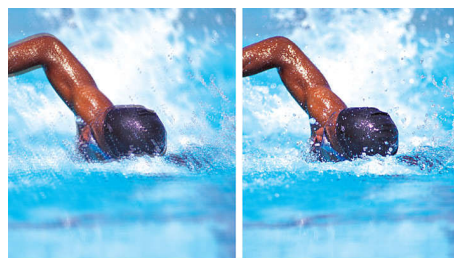

Основные особенности

Плоский дизайн, отмеченный наградой

Плоский дизайн, отмеченный наградой; установка на полу или монтаж на стену.

Миниатюрный и элегантный

Миниатюрный и элегантный пользовательский интерфейс

Система SonoWave

Система объемного звука SonoWave, оснащенная полным многоканальным усилителем - это передовая цифровая технология обработки звука, обеспечивающая многоканальное объемное звучание из небольшого количества громкоговорителей. Установив независимые звуковые излучатели под точным углом, можно достичь мощного эффекта многоканального объемного

звучания в комнате любого размера и формы.

Мультиформатный проигрыватель DVD

Мультиформатный проигрыватель DVD

Прогрессивная развертка

Функция прогрессивной развертки удваивает разрешение изображения по вертикали, что выражается в заметно более четком изображении. Вместо передачи на

экран сначала поля с нечетным числом строк, а затем поля с четным числом строк, оба поля записываются одновременно. Мгновенно создается полноэкранное изображение с максимальным разрешением. При такой скорости ваш глаз воспринимает более четкое изображение, не имеющее строчной структуры.

Аккуратная и опрятная укладка кабелей

Система аккуратной и разумной укладки кабелей позволяет организовать кабельное подключение с помощью интерфейса эргономичного дизайна.