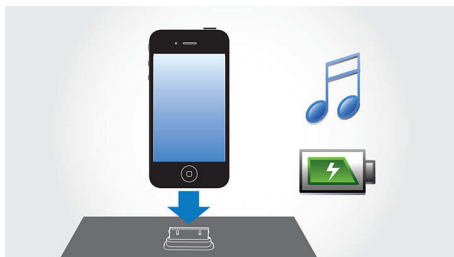

Основные особенности

Воспроизведение и зарядка iPod

Слушайте свою любимую музыку MP3 во время зарядки iPod! Док-станция позволяет подключать iPod непосредственно к системе развлечений и воспроизводить любимые композиции с превосходным качеством звука. Не беспокойтесь о том, что iPod разрядится — док-станция заряжает iPod во время воспроизведения музыки. Кроме того, можно перемещаться по меню, выбирать и воспроизводить музыкальные композиции, сохраненные на iPod, с помощью пульта ДУ. Система развлечений с док-станцией автоматически подзаряжает iPod, установленный на док-станцию.