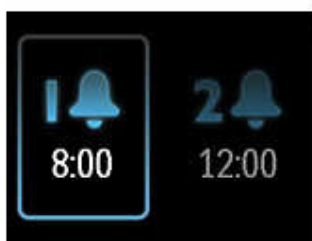

Время двойного будильника

Аудиосистема Philips оснащена двойным будильником. Установите одно время

будильника для себя, а другое — для своих близких.