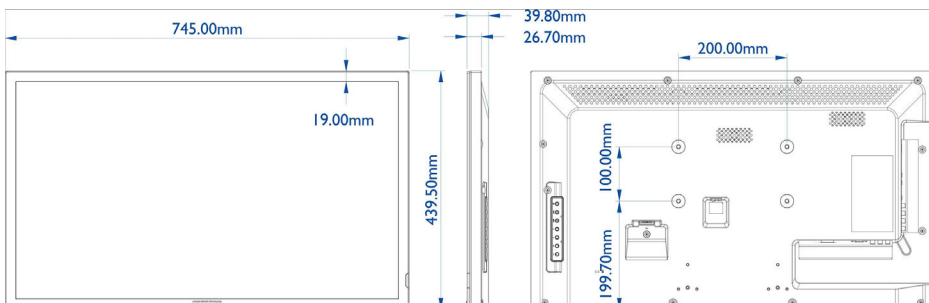

- Комп'ютерні формати: 640 x 480, 60, 67, 72, 75 Гц, 800 x 600, 56, 60, 72, 75 Гц, 1024 x 768, 60 Гц, 1280 x 768, 60 Гц, 1280 x 800, 60 Гц, 1360 x 768, 60 Гц, 1366 x 768, 60 Гц, 1440 x 900, 60 Гц, 1600 x 1200, 60 Гц, 1920 x 1080, 60 Гц, 1920 x 1200, 60 Гц
- Відеоформати: 480i, 60 Гц, 480p, 60 Гц, 576p, 50 Гц, 576i, 50 Гц, 720p, 50, 60 Гц, 1080i, 50, 60 Гц, 1080p, 50, 60 Гц

Розміри

- Глибина коробки: 119,0 мм
- Висота коробки: 557,0 мм
- Ширина коробки: 821,0 мм
- Ширина телевізора: 745,0 мм
- Вага виробу: 6,5 кг
- Висота телевізора: 439,5 мм
- Глибина телевізора: 39,8 мм
- Настінне кріплення: 200 x 100 мм
- Ширина рамки: 19 мм
- Вага з упаковкою: 9,0 кг

Умови експлуатації

- Діапазон температури (робочий): 0–40 °C
- MTBF (середній час безвідмовної роботи): 50 000 годин(-и)
- Відносна вологість: 5–90 %

Мультимедійні застосунки

- Відтворення відео з USB: 3G2, 3GP, ASF, ASX, AVI, DAT, F4V, FLV, M2TS, M4V, MK3D, MKV, MOV, MP4, MPE, MPEG, MPG, MTS, QT, TRP, TS, TTS, VOB, WEBM, WMV, Xvid
- Відтворення зображень з USB: BMP, GIF, JPEG, JPG
- Відтворення аудіо з USB: AAC, AC3, AIF, AIFF, AMR, EC3, M4A, MP3, OGA, OGG, WAV, WMA

Акcesуари

- Акcesуари в комплекті: Кабель змінного струму, Кабель RS232, Кабель VGA, Дистанційне керування, Батареї для пульта ДК, Посібник користувача на CD-ROM, Короткий посібник
- Підставка: BM02541

Різне

- Мови екранного меню: Англійська, Французька, Німецька, Італійська, Польська, Турецька,

Дата випуску 2024-03-30

Версія: 3.0.1

EAN: 87 12581 65983 7

© 2024 Koninklijke Philips N.V.
Усі права застережено.

Специфікації можуть змінюватися без попередження. Торгові марки є власністю Koninklijke Philips N.V. чи інших відповідних власників.

www.philips.com