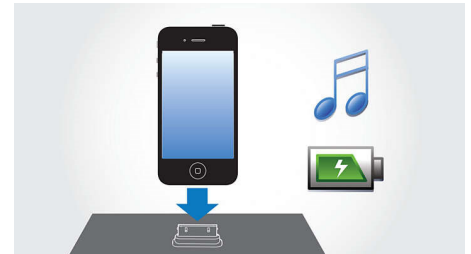

Воспроизведение и зарядка iPhone / iPod

Слушайте любимую музыку MP3 во время зарядки iPhone/iPod! Док-станция позволяет подключать iPhone/iPod непосредственно к системе развлечений и воспроизводить любимые композиции с превосходным качеством звука. Теперь не придется беспокоиться о том, что iPhone/iPod разрядится — аккумулятор заряжается во время воспроизведения музыки. Зарядка аккумулятора осуществляется автоматически при установке iPhone/iPod в док-станцию.