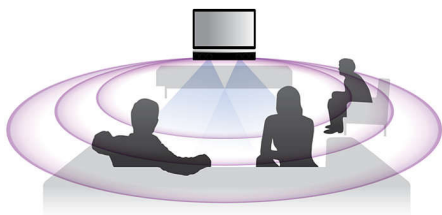

PHILIPS

Основные особенности

Ambisound

Технология Ambisound обеспечивает поистине захватывающее многоканальное объемное звучание при меньшем количестве акустических систем.

Насладитесь полным погружением в музыку с помощью AC 5.1 — без ограничений для положения слушателя и без переплетений проводов и кабелей. За счет совмещенного эффекта психоакустического феномена, векторной обработки и точного расположения излучателей, Ambisound обеспечивает более полное звучание при меньшем количестве акустических систем.

HDMI 1080i

**HDMI™
1080i**

Термин HDMI означает Мультимедийный Интерфейс Высокой Четкости. Это прямое цифровое соединение, которое может передавать цифровой видеосигнал стандарта высокой четкости, а также цифровой многоканальный аудиосигнал. Путем исключения преобразования в аналоговые сигналы обеспечивается идеальное изображение и качество звука при полном отсутствии помех. Стандарт HDMI является полностью обратным

совместимым со стандартом DVI (Цифровым видеоинтерфейсом).

Линейный вход MP3

Линейный вход MP3 использует технологию Plug and Play, обеспечивающую прямое воспроизведение записей MP3 на системе домашнего кинотеатра при простом подключении портативного MP3-плеера к встроенному гнезду наушников. Теперь вы можете наслаждаться превосходным качеством звучания системы домашнего кинотеатра Philips при воспроизведении любимой музыки с портативного MP3-плеера.