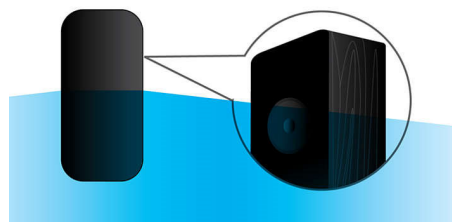

AC в деревянном корпусе

Природа одарила нас самым лучшим. И одним из ее даров является дерево. Оказывается, дерево обладает такими акустическими характеристиками, которые идеально подходят для изготовления звукового оборудования и музыкальных инструментов. По этой причине такие великолепные инструменты, как пианино или скрипка, изготавливаются из дерева — по той же причине корпус этой AC выполнен из дерева. Насладитесь богатым и реалистичным звучанием AC из натурального дерева.