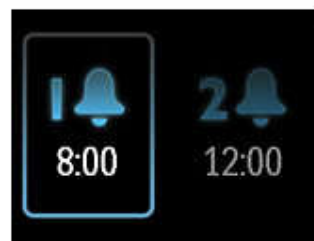

Подключение через линейный вход

Подключение через линейный вход портативного MP3-плеера

Просыпайтесь под музыку iPod

Просыпайтесь под любимую музыку iPod

Время двойного будильника

Аудиосистема Philips оснащена двойным будильником. Установите одно время