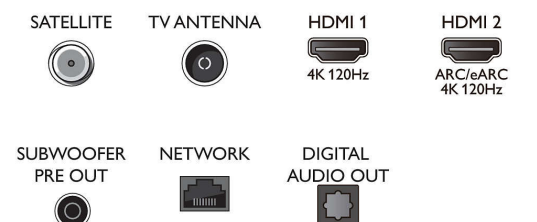

Connections

Side

Bottom

Dátum vydania
2024-05-24

Verzia: 3.2.1

EAN: 87 18863 04223 6

© 2024 Koninklijke Philips N.V.
Všetky práva vyhradené.

Autor si vyhradzuje právo zmeny špecifikácií bez oznámenia. Ochranné známky sú majetkom Koninklijke Philips N.V. alebo ich príslušných vlastníkov.