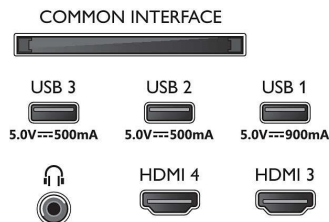

Dizajn

- Farby TV: Metalický rám
- Konštrukcia stojana: Čierne nožičky

Rozmery

- Šírka prístroja: 1712 mm
- Výška prístroja: 1017 mm
- Hĺbka prístroja: 67,0 mm
- Hmotnosť výrobku: 35,5 kg
- Šírka zostavy (so stojanom): 1712 mm
- Výška zostavy (so stojanom): 1040 mm
- Hĺbka zostavy (so stojanom): 310 mm
- Hmotnosť produktu (+ stojan): 36,3 kg
- Šírka krabice: 1950 mm
- Výška krabice: 1170 mm
- Hĺbka krabice: 200 mm
- Hmotnosť vrátane balenia: 46,8 kg
- Vzdialenosť medzi 2 stojanmi: 805 mm
- Výška stojana od spodnej časti televízora: 23 mm

Connections

Side

Bottom

Dátum vydania
2024-05-24

Verzia: 3.2.1

EAN: 87 18863 04223 6

© 2024 Koninklijke Philips N.V.
Všetky práva vyhradené.

Autor si vyhradzuje právo zmeny špecifikácií bez oznámenia. Ochranné známky sú majetkom Koninklijke Philips N.V. alebo ich príslušných vlastníkov.