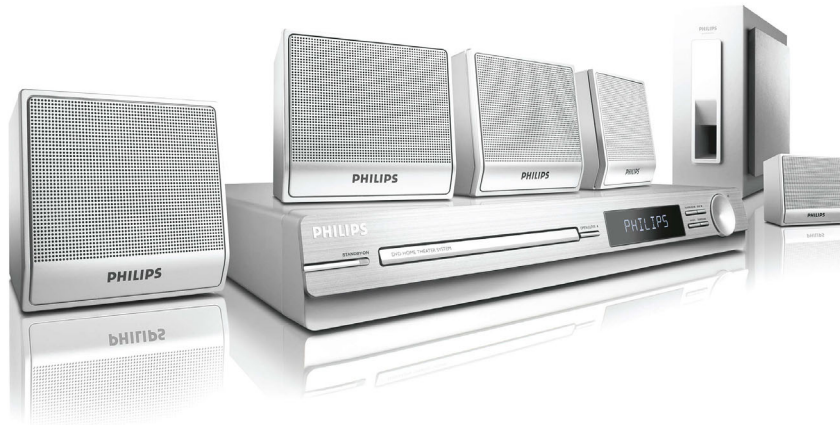

Philips
Система домашнего
кинотеатра с DVD

HTS3000

Звучит просто здорово

Эта стильная и компактная полностью цифровая система домашних развлечений воспроизводит практически любой диск в режимах высококачественного объемного звука Dolby Digital. Так что расслабьтесь и полностью погрузитесь в просмотр фильмов или музыку, оставаясь дома.

- Видео ЦАП 12 бит/108 МГц для четкого и естественного изображения
- Усовершенствованный усилитель класса D для насыщенного и мощного звучания
- Объемное звучание Dolby Digital и Pro Logic II

Простота установки

- Разъемы Easy-fit™ с цветной маркировкой для упрощения настройки

PHILIPS

Основные особенности

Встроенный FM/MW-тюнер

Встроенный FM/MW-тюнер

Воспроизводит все

Воспроизведение практически любого диска - CD, (S)VCD, DVD, DVD+R, DVD-R, DVD+RW, DVD-RW или DVD+R DL. Оцените непревзойденную свободу и удобство за счет воспроизведения всех дисков на одном устройстве.