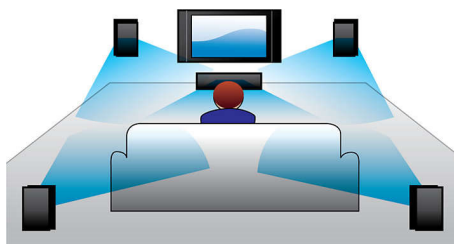

- Разъемы Easy-fit™ с цветной маркировкой для упрощения настройки

PHILIPS

Основные особенности

Встроенный FM/MW-тюнер

Встроенный FM/MW-тюнер

Воспроизводит все

Воспроизведение практически любого диска - CD, (S)VCD, DVD, DVD+R, DVD-R, DVD+RW, DVD-RW или DVD+R DL. Оцените непревзойденную свободу и удобство за счет воспроизведения всех дисков на одном устройстве.

Dolby Digital и Pro Logic II

Встроенный декодер Dolby Digital устраняет необходимость иметь внешний декодер за счет обработки всех шести аудиоканалов для создания эффекта объемного звука и поразительно естественной и динамически реалистичной атмосферы звучания. Декодер Dolby Pro Logic II дает пять каналов объемной обработки звука от любого стереофонического источника.