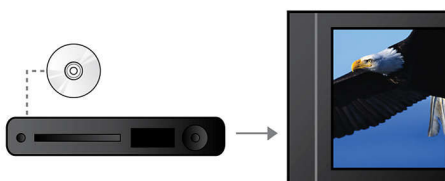

- Видео ЦАП 12 бит/108 МГц для четкого и естественного изображения
- Усовершенствованный усилитель класса D для насыщенного и мощного звучания
- Объемное звучание Dolby Digital и Pro Logic II

Простота установки

- Разъемы Easy-fit™ с цветной маркировкой для упрощения настройки

PHILIPS

Основные особенности

Встроенный FM/MW-тюнер

Встроенный FM/MW-тюнер

Воспроизводит все

Воспроизведение практически любого диска - CD, (S)VCD, DVD, DVD+R, DVD-R, DVD+RW, DVD-RW или DVD+R DL. Оцените непревзойденную свободу и удобство за счет воспроизведения всех дисков на одном устройстве.

Dolby Digital и Pro Logic II

Встроенный декодер Dolby Digital устраняет необходимость иметь внешний декодер за счет обработки всех шести аудиоканалов для создания эффекта объемного звука и поразительно естественной и динамически реалистичной атмосферы звучания. Декодер Dolby Pro Logic II дает пять каналов объемной обработки звука от любого стереофонического источника.