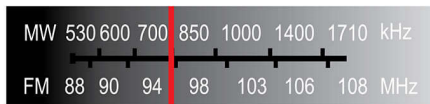

Основные особенности

Встроенный FM/MW-тюнер

Встроенный FM/MW-тюнер