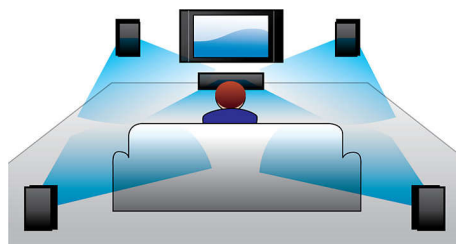

- Разъемы Easy-fit™ с цветной маркировкой для упрощения настройки

PHILIPS

Особенности

Встроенный FM/MW-тюнер

Встроенный FM/MW-тюнер

Воспроизводит все

Воспроизведение практически любого диска - CD, (S)VCD, DVD, DVD+R, DVD-R, DVD+RW, DVD-RW или DVD-R DL. Оцените непревзойденную свободу и удобство за счет воспроизведения всех дисков на одном устройстве.

Dolby Digital и Pro Logic II

Встроенный декодер Dolby Digital устраняет необходимость иметь внешний декодер за счет обработки всех шести аудиоканалов для создания эффекта объемного звука и поразительно естественной и динамически реалистичной атмосферы звучания. Декодер Dolby Pro Logic II дает пять каналов объемной обработки звука от любого стереофонического источника.