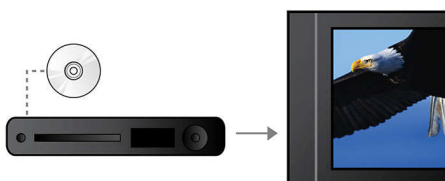

- Видео ЦАП 12 бит/108 МГц для четкого и естественного изображения
- Усовершенствованный усилитель класса D для насыщенного и мощного звучания
- Объемное звучание Dolby Digital и Pro Logic II

Простота установки

- Разъемы Easy-fit™ с цветной маркировкой для упрощения настройки

PHILIPS

Особенности

Встроенный FM/MW-тюнер

Встроенный FM/MW-тюнер

Воспроизводит все

Воспроизведение практически любого диска - CD, (S)VCD, DVD, DVD+R, DVD-R, DVD+RW, DVD-RW или DVD-R DL. Оцените непревзойденную свободу и удобство за счет воспроизведения всех дисков на одном устройстве.

Dolby Digital и Pro Logic II

Встроенный декодер Dolby Digital устраняет необходимость иметь внешний декодер за счет обработки всех шести аудиоканалов для создания эффекта объемного звука и поразительно естественной и динамически реалистичной атмосферы звучания. Декодер Dolby Pro Logic II дает пять каналов объемной обработки звука от любого стереофонического источника.