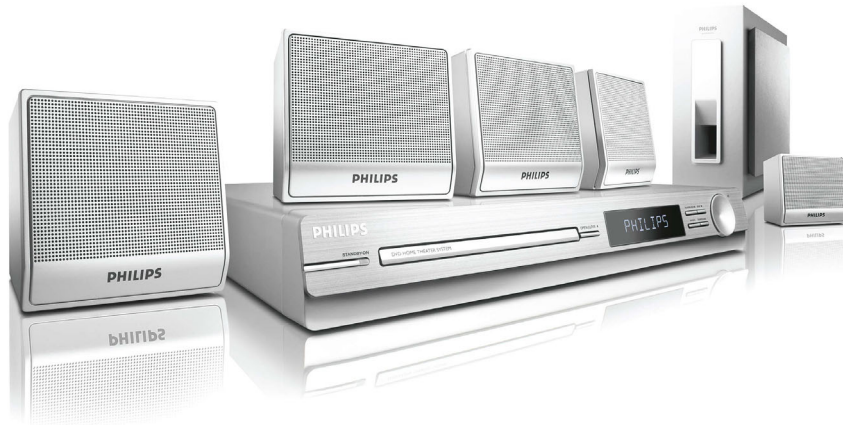

Philips
Система домашнего
кинотеатра с DVD

HTS3000

Звучит просто здорово

Эта стильная и компактная полностью цифровая система домашних развлечений воспроизводит практически любой диск в режимах высококачественного объемного звука Dolby Digital. Так что расслабьтесь и полностью погрузитесь в просмотр фильмов или музыку, оставаясь дома.

- Видео ЦАП 12 бит/108 МГц для четкого и естественного изображения
- Усовершенствованный усилитель класса D для насыщенного и мощного звучания
- Объемное звучание Dolby Digital и Pro Logic II

Простота установки