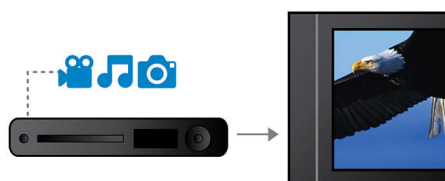

Воспроизводит все

Воспроизведение практически любого медиаформата - DivX, MP3, WMA или JPEG. Оцените непревзойденное удобство

мультиформатного воспроизведения, а также привилегию совместного использования медиафайлов на телевизоре или системе домашнего кинотеатра - не покидая уютной гостиной.