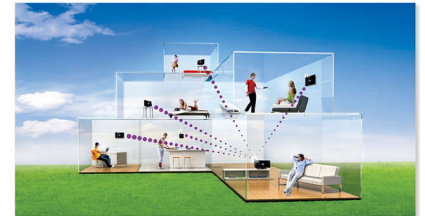

Philips Streamium
Беспроводной музык.
центр/станция

WACS7000

Слушайте всю свою музыку в каждой комнате

Полная свобода наслаждения музыкой

Сохраните всю свою музыкальную коллекцию на 80 Гб жестком диске и наслаждайтесь беспроводной передачей от центра к станциям. Пользуйтесь высокоскоростной записью CD.

Док-станция

Эта док-станция 2-в-1 позволяет подключить плееры Philips GoGear или iPod напрямую к беспроводной музыкальной системе и наслаждаться превосходным звучанием. Просто перед установкой в док-станцию плеера установите для беспроводного музыкального центра или станции режим AUX IN. Для навигации по музыкальному меню и управления плеером воспользуйтесь пультом ДУ музыкального центра и слушайте музыкальную коллекцию с вашего портативного устройства.

Стандарт UPnP

Universal Plug & Play (UPnP) — это отраслевой стандарт, позволяющий выполнить соединение любых устройств, поддерживающих этот стандарт, для приема и передачи музыки. В вашем беспроводном музыкальном центре используется Universal Plug & Play для удобства стандартного соединения с другими устройствами, поддерживающими

Universal Plug & Play. Это дает простоту подключения беспроводного музыкального центра к другим медиаустройствам для получения и переноса содержимого.

Моя комната, моя музыка

С помощью функции "Моя комната, Моя музыка" каждый член вашей семьи может выбрать мелодию из коллекций, хранящихся в беспроводном музыкальном центре Streamium. Технология общего доступа позволяет одновременно передавать музыку на станцию с музыкального центра Streamium. Один центр Streamium может передавать музыку на 5 станций, предоставляя возможность воспроизводить 6 различных музыкальных композиций в шести комнатах одновременно.