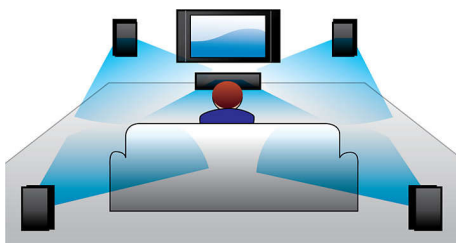

Dolby TrueHD и DTS HD

Dolby TrueHD и DTS-HD Master Audio Essential обеспечивают качественное звучание дисков Blu-ray. Качество воспроизведения звука поистине неотлично от студийного, и вы сможете услышать звук именно таким, каким хотели его донести до вас создатели записи. Dolby TrueHD и DTS-HD Master Audio Essential обеспечивают максимум впечатлений от систем домашнего развлечения.