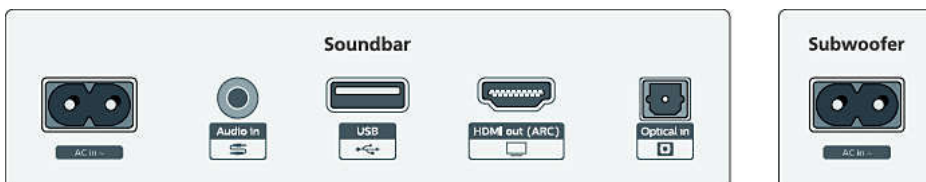

- Dĺžka: 92 cm
- Počet používateľských balení: 2
- Šírka: 48.5 cm
- Hmotnosť brutto: 15.5 kg
- Výška: 24.5 cm
- Hmotnosť netto: 10.10 kg
- Hmotnosť obalu: 5.40 kg

Vybavenie a vlastnosti

- EasyLink (HDMI-CEC): Audio Return Channel, Automatické mapovanie zvukových vstupov, Prehrávanie jedným dotykom, Pohotovostný režim systému
- Diaľkové ovládanie
- Nočný režim

Kompatibilita

- Ovládanie aplikácie na smartfóne/tablete

Príkon

- Indikačná LED dióda napájania: áno
- Napájanie hlavnej jednotky: 100 - 240 V AC, 50/60 Hz
- Zdroj napájania subwoofera: 100 - 240 V AC, 50/60 Hz
- Spotreba energie subwoofera v pohotovostnom stave: $< 0,5\text{ W}$
- Spotreba energie hlavnej jednotky v pohotovostnom režime: $< 0,5\text{ W}$
- Automatický pohotovostný režim

Rozmery balenia

- Výška: 22.5 cm
- Typ balenia: Škatuľa
- Typ policového umiestnenia: Položenie
- Šírka: 90 cm
- Hĺbka: 33.5 cm
- Počet zabalených kusov výrobkov: 1
- Hmotnosť brutto: 7.09 kg
- Hmotnosť netto: 5.05 kg
- Hmotnosť obalu: 2.04 kg

Príslušenstvo

- Dodávané príslušenstvo: Diaľkové ovládanie, Dve batérie AAA, Sieťový napájací kábel, Konzola na upevnenie na stenu, Stručná príručka spustenia, Záručný list

Dizajn

- Farba: Tmavo sivá
- Namontovateľné na stenu

Rozmery

- Hlavná jednotka (Š x V x H): 766 x 67,3 x 91 mm
- Hmotnosť hlavnej jednotky: 1,6 kg
- Subwoofer (Š x V x H): 195 x 315,5 x 195 mm
- Hmotnosť subwoofera: 3 03 kg

Video

- Technológia 3D pass-through: Nie

Dátum vydania
2024-03-30

Verzia: 2.2.1

EAN: 48 95229 13677 9

© 2024 Koninklijke Philips N.V.
Všetky práva vyhradené.

Autor si vyhradzuje právo zmeny špecifikácií bez oznámenia. Ochranné známky sú majetkom Koninklijke Philips N.V. alebo ich príslušných vlastníkov.

www.philips.com