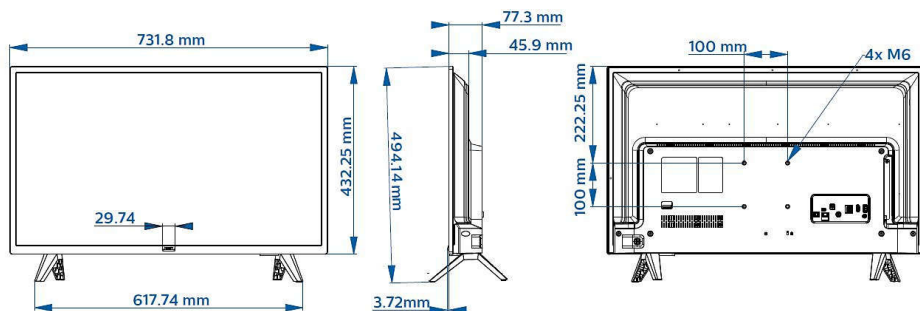

Specifikacije

Slika/zaslon

- Velikost diagonale zaslona (v palcih): 32 palec
- Velikost diagonale zaslona (cm): 80 cm
- Zaslona: LED Full HD
- Ločljivost zaslona: 1920 x 1080p
- Svetlost: 250 cd/m²

Sprejemnik/sprejem/prenos

- Digitalni televizor: DVB-T/T2/C, HEVC FHD (do 1080p 60)
- Analogna televizija: PAL
- Predvajanje IP: Multicast, Unicast, HLS, Kanali

aplikacije OTT

Android TV

- OS: Android TV™ 9 (Pie)
- Prednameščene aplikacije: Netflix*, YouTube, Trgovina Google Play*, Google Play Movies, Google Play Games, YouTube Music
- Velikost pomnilnika (Flash): 16 GB*

Hotelske funkcije

- Hotelski način: Vklop upravljanja nastavitvev, Omejitev glasnosti, Zaklepanje menija za

namestitev, Zaklepanje menija, Zaklep upravljanja s krmilno ročico, Način za zaporniške ustanove

- Nadzor moči: Način s hitrim začetkom, Samodejni vklop, Samodejni izklop
- Vaša blagovna znamka: Nastavljiv začetni zaslon, Nastavljiva pozdravna aplikacija, Ime lokacije (ID za Geonames), CMND&Create, Prilagodljiva upravljalna plošča (HTML&APK)
- CMND&Control: Urejevalnik kanalov brez povezave, Urejevalnik nastavitvev brez povezave, Daljinsko upravljanje prek povezave IP/RF, Skupinsko upravljanje televizorjev, Lokalne