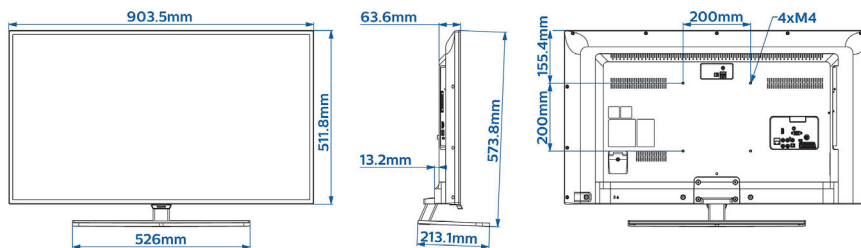

Тюнер/Прийм/Передача

- Цифрові телевізори: DVB-T/T2/C
- Відтворення відео: NTSC, PAL, SECAM
- Аналоговий телевізор: PAL
- Відтворення IP: Multicast, Unicast

Характеристики

- Простота у користуванні: Стиль зображення, Стиль звуку
- Цифрові послуги: ЕДП 8 д., Зараз і далі, MHEG, Телетекст, HbbTV
- Локальне керування: Джойстик

Готельні функції

- Режим готелю: Блокування керування джойстиком, Блокування меню, Блокування меню встановлення, Обмеження гучності
- Режим в'язниці: режим високої безпеки, Блокування тексту/MHEG/USB/ЕДП/субтитрів
- Таймер: Таймер сну, Будильник, Канал пробудження, Звуки пробудження
- Керування увімкненням: Канал, Функція, Формат зображення, Гучність
- Захист від крадіжок: Захист батареї від

- крадіжок, Замок Kensington
- Керування живленням: Автоматичне увімкнення, Екозапуск/швидкий запуск, WoLAN
- Додатки: AppControl, Додатки на основі хмари
- Ваша марка: SmartInfo, Логотип привітання, Повідомлення привітання, Користувацький фон SmartTV, Панель із можливістю налаштування (HTML), Система IPTV
- годинник: Годинник у режимі очікування, Кнопка пульта ДК з підсвіткою у темряві, Екранний годинник, Додатковий зовнішній годинник
- SmartInfo: Оглядач HTML5, Інтерактивні шаблони, Слайд-шоу зображень
- Клонування та оновлення програмного забезпечення: Миттєве початкове клонування, Через USB/PC/IP
- CMND & Control: Офлайнний редактор