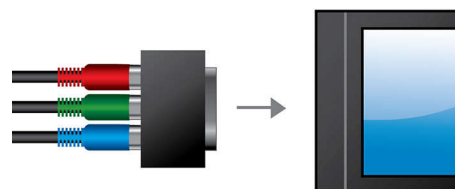

Возможность соединения RGB на SCART

RGB на Scart это кабельное подключение, которое обеспечивает простое соединение для высококачественного видеовыхода