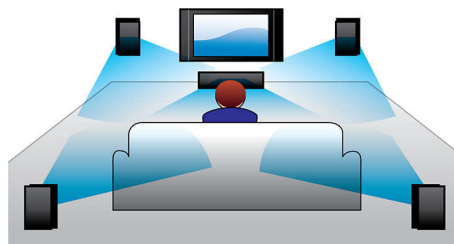

Воспроизводит все

Воспроизведение практически любого диска - CD, (S)VCD, DVD, DVD+R, DVD-R, DVD+RW, DVD-RW или DVD+R DL. Оцените непревзойденную свободу и удобство за счет воспроизведения всех дисков на одном устройстве.

Dolby Digital и Pro Logic II

Встроенный декодер Dolby Digital устраняет необходимость иметь внешний декодер за счет обработки всех шести аудиоканалов для создания эффекта объемного звука и поразительно естественной и динамически реалистичной атмосферы звучания. Декодер Dolby Pro Logic II дает пять каналов объемной обработки звука от любого стереофонического источника.