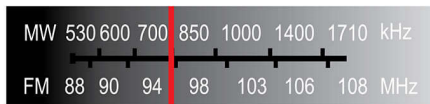

- Видео ЦАП 12 бит/108 МГц для четкого и естественного изображения
- Усовершенствованный усилитель класса D для насыщенного и мощного звучания
- Объемное звучание Dolby Digital и Pro Logic II

Простота установки

- Разъемы Easy-fit™ с цветной маркировкой для упрощения настройки
- Единое соединение RGB на SCART для высококачественного видеосигнала

PHILIPS

Основные особенности

Встроенный FM/MW-тюнер

Встроенный FM/MW-тюнер