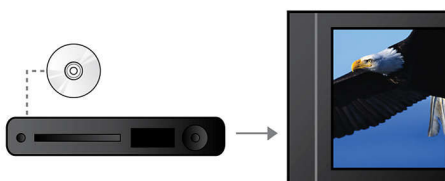

Воспроизводит все

Воспроизведение практически любого диска - CD, (S)VCD, DVD, DVD+R, DVD-R, DVD+RW, DVD-RW или DVD+R DL. Оцените непревзойденную свободу и удобство за счет воспроизведения всех дисков на одном устройстве.