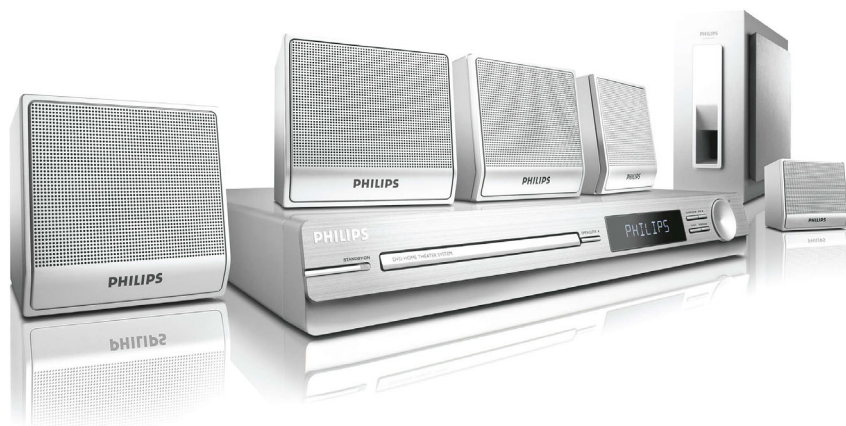

Philips
Система дом. кинотеатра
с DVD

HTS3000

Звучит просто здорово

Эта стильная и компактная полностью цифровая система домашних развлечений воспроизводит практически любой диск в режимах высококачественного объемного звука Dolby Digital. Так что расслабьтесь и полностью погрузитесь в просмотр фильмов или музыку, оставаясь дома.

- Видео ЦАП 12 бит/108 МГц для четкого и естественного изображения
- Усовершенствованный усилитель класса D для насыщенного и мощного звучания
- Объемное звучание Dolby Digital и Pro Logic II

Простота установки

- Разъемы Easy-fit™ с цветной маркировкой для упрощения настройки
- Единое соединение RGB на SCART для высококачественного видеосигнала

PHILIPS

Основные особенности

Встроенный FM/MW-тюнер

Встроенный FM/MW-тюнер