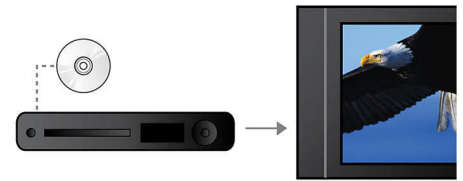

Воспроизводит все

Воспроизведение практически любого диска - CD, (S)VCD, DVD, DVD+R, DVD-R, DVD+RW, DVD-RW или DVD+R DL. Оцените непревзойденную свободу и удобство за счет воспроизведения всех дисков на одном устройстве.