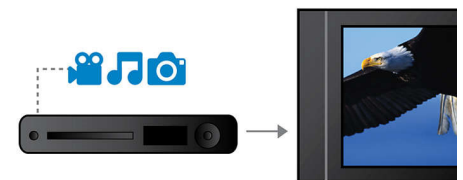

Воспроизводит все

Воспроизведение практически любого медиаформата - DivX, MP3, WMA или JPEG. Оцените непревзойденное удобство мультимедийного воспроизведения, а также привилегию совместного использования медиафайлов на телевизоре или системе домашнего кинотеатра - не покидая уютной гостиной.