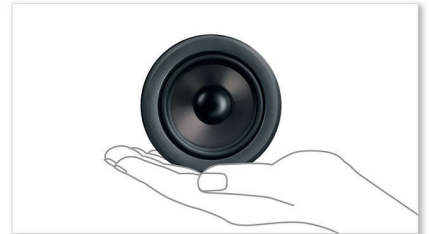

- высота: 14,5 см
- Тип упаковки: Макетная
- Тип размещения на полке: Макетная
- ширина: 11,2 см
- Глубина: 11,2 см
- Количество изделий в упаковке: 1
- EAN: 87 12581 54174 3
- Вес брутто: 0,356 кг
- Вес нетто: 0,277 кг
- Вес упаковки: 0,079 кг

Аксессуары

- Батарейки: не входит в комплект

Характеристики кабеля

- Длина: 2 x 0,2 м

Основные

Яркий акустический эффект

Эти портативные акустические системы создают яркий стереоэффект, когда расположены отдельно, и кажется, что каждый музыкальный инструмент занимает отдельное место. Звучание более объемное и реалистичное.

20 часов непрерывного воспроизведения

Эта АС с питанием от батарей гарантирует 20 часов непрерывного воспроизведения — не беспокойтесь о зарядке, слушая музыку в дороге.

Питание от батарей

Это устройство с питанием от батареи можно взять с собой куда угодно и когда угодно.

Универсальный разъем для наушников 3,5 мм

Подключите и развлекайтесь с любым устройством, оснащенным 3,5 мм разъемом — iPod, iPhone, GoGear, MP3-плееры, ноутбуки, нетбуки, музыкальные телефоны и т.п.

Встроенный усилитель

Сделайте звучание любимой музыки еще ярче с помощью встроенного усилителя! Усилитель повышает мощность аудиосигнала, усиливая восприятие стереозвучания

Встроенный кабельный органайзер

Встроенный кабельный органайзер удобен для хранения кабелей и размещения других предметов во время путешествия.

Легкая портативная конструкция

АС можно брать с собой всегда и везде, благодаря прочным и легким материалу и конструкции.

Магнитная стыкующаяся конструкция

Сложите АС вместе — и в путь! Магнитное основание удерживает их вместе, и вы всегда можете взять их с собой

Два динамика

Эти акустические системы оснащены двумя динамиками, обеспечивающими удивительно чистое и мощное звучание при небольшом объеме.