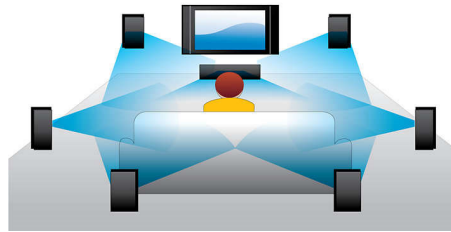

Dolby TrueHD

Dolby TrueHD обеспечивает высококачественное звучание при воспроизведении дисков Blu-ray. Качество воспроизводимого звука поистине неотлично от студийного, вы сможете услышать именно то, что создатели записи хотели до вас донести. Аудиоформат высокого разрешения Dolby TrueHD обеспечит максимум впечатлений от систем домашнего развлечения.

Dolby Digital DTS2.0

Dolby Digital DTS2.0 для полного удовольствия от фильмов