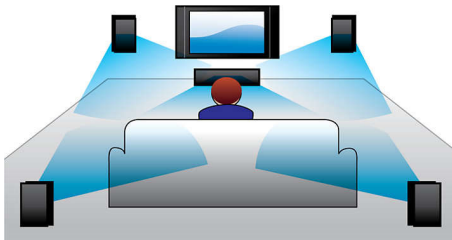

Dolby Digital

Dolby Digital, один из ведущих стандартов многоканального звука в мире, задействует те же принципы, что и при естественной обработке звука человеческим ухом,

поэтому вы слышите объемное звучание превосходного качества с реалистичными пространственными аллюзиями.

Цифровой беспроводной сабвуфер

Цифровой беспроводной сабвуфер обеспечивают более эффективное воспроизведение низких частот. В результате — мощное воспроизведение глубоких басов с минимальным искажением.