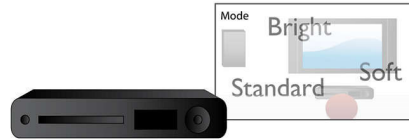

Enastående, knivskarpa bilder

- Smart Picture för egna bildinställningar

PHILIPS

Funktioner

Kompakt design

Kompakt design

Snabb och enkel installation

Snabb och enkel installation utan problem

Smart Picture

Smart Picture ger dig de bästa möjligheterna att ställa in bland annat färg, ljusstyrka, kontrast och skärpa, så att du får bästa tänkbara bild vid varje tillfälle.

Multi-Format-filmer

Multi-Format gör att du kan spela de flesta skivformaten och få maximal skivkompatibilitet och bildupplevelse.