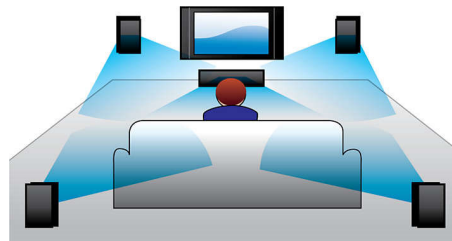

DTS, DolbyDigital, ProLogic II

Встроенный DTS и Dolby Digital декодер, исключая необходимость внешнего декодера и обрабатывающий все шесть каналов аудиоинформации. Обеспечивает ощущение объемного звука и поразительно естественное чувство обстановки и динамичного реализма. Декодер Dolby Pro Logic II дает пять каналов объемной обработки звука от любого стереофонического источника.