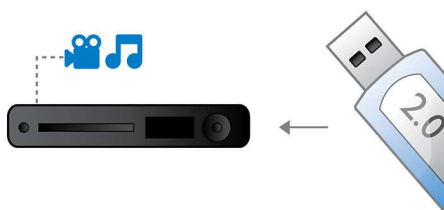

Philips
Система домашнего
кинотеатра с DVD

Высокоскоростное соединение
USB 2.0

HTS3366

Наслаждайтесь высоким разрешением видео и объемным
звучом

с напольными акустическими системами

Высокое разрешение видео и объемный звук этой системы служат великолепным средством домашних развлечений. Наслаждайтесь четкостью изображений 1080p HDMI с повышением качества видео и воспроизведением с накопителей USB, портативных медиаплееров и практически с любого диска.

Простота установки и использования

- EasyLink для управления всеми устройствами HDMI CEC с одного пульта ДУ
- Напольные акустические системы для удобства размещения

Оживляет аудио и видео записи

- HDMI 1080p улучшает изображение до стандарта высокой четкости
- DTS, Dolby Digital Pro Logic II обеспечивают объемное звучание
- Функция Clear Voice для оптимальной четкости вокала при воспроизведении фильмов и музыки

Высокоскоростное соединение USB 2.0

Универсальная последовательная шина, или USB - это стандартный протокол для удобной связи компьютеров, периферийных устройств и электронного оборудования клиента. Устройства Hi-Speed USB обеспечивают высокоскоростной перенос данных до 480 Мбит/с - по сравнению с 12 Мбит/с для обычных USB. Благодаря соединению Hi-Speed USB 2.0 все, что от вас потребуется, -

это вставить устройство USB, выбрать фильм, фото или музыку - и нажать кнопку воспроизведения!

Сертифицировано DivX Ultra

С поддержкой DivX вы можете наслаждаться видеофайлами DivX, не покидая уютной гостиной. Формат DivX media - это технология сжатия видео, основанная на MPEG4, которая позволяет сохранять большие файлы, например, фильмы, трейлеры и музыкальное видео на таких носителях, как CD-R/RW и записываемые DVD. DivX Ultra сочетает воспроизведение DivX с такими великолепными функциональными возможностями как, например, встроенные субтитры, несколько языков воспроизведения, несколько дорожек и меню в одном удобном формате файлов.