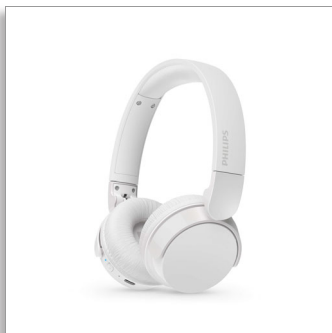

Philips 4000 series
Trådlösa on-ear-hörlurar

Lätt on-ear-hörlur

Naturligt ljud. Dynamisk bas
Upp till 55 timmars speltid
Tydliga samtal

TAH4209WT

Lätta, bekväma, vikbara och kan användas i flera dagar!

Med upp till 55 timmars uppspelning kan du använda de här trådlösa on-ear-högtalarna i flera dagar innan du behöver ladda. Du får fantastiskt ljud, dynamisk bas för djupare bas även vid låga volymer och du kan aktivera låg input lag för videor.

Trådlösa on-ear-hörlurar. Komfort och stil

- Upp till 55 timmars speltid. USB-C-laddning
- Så lätta och bekväma att du kan ha dem på dig i flera timmar
- Bra ljud även vid låg volym med dynamisk bas
- Kraftfulla 32 mm-neodymiumelement
- Snygga matta färgkombinationer

Förenklar vardagen

- Stabil Bluetooth-flerpunktsanslutning
- En snabbbladdning på 15 minuter ger två timmars uppspelning
- Tydliga samtal. Motparten hör vad du säger
- Snygg, bärbar och kompakt vikbar design
- Praktisk flerfunktionsknapp på höger öronkåpa