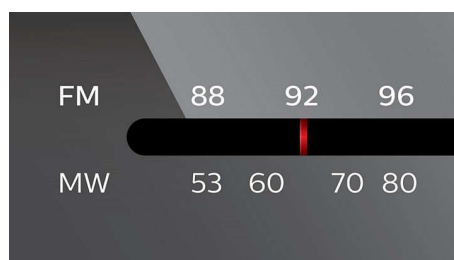

Тюнер FM/CB

Стереотюнер FM/CB (AM)