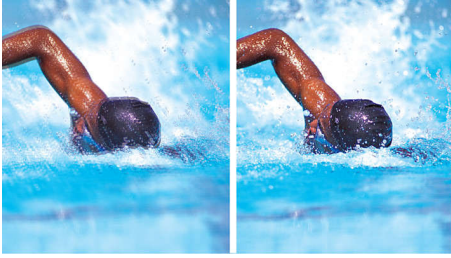

Расширенные звуковые характеристики

- Режим Incredible Surround™ расширяет зону звучания
- 3-ступенчатое динамическое усиление НЧ для глубоких, насыщенных басов
- Цифровое управление звуком для оптимизации настроек под музыкальный жанр

PHILIPS

Основные особенности

Прогрессивная развертка

Функция прогрессивной развертки удваивает разрешение изображения по вертикали, что выражается в заметно более четком изображении. Вместо передачи на экран сначала поля с нечетным числом строк, а затем поля с четным числом строк, оба поля записываются одновременно. Мгновенно создается полноэкранное изображение с максимальным разрешением. При такой скорости ваш глаз воспринимает более четкое изображение, не имеющее строчной структуры.