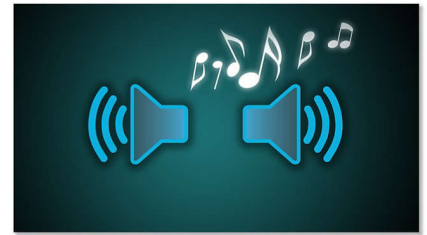

Встроенные стерео АС

Благодаря встроенным стереодинамикам можно свободно прослушивать музыку с высоким качеством воспроизведения в любых условиях. Просто отсоедините наушники и наслаждайтесь удобством и качественным звучанием музыки в любое время и в любом месте.