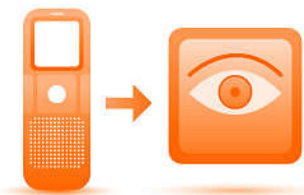

2-строчный дисплей с янтарной подсветкой

2-строчный дисплей с янтарной подсветкой упрощает навигацию по меню телефона.