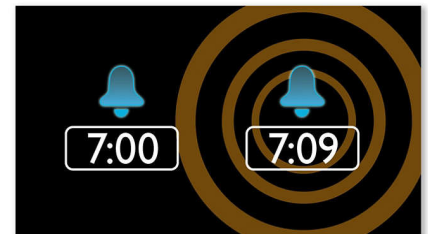

Повторный звуковой сигнал

Радиочасы Philips оснащены функцией повторения сигнала, которая не позволит проспать. Если при срабатывании сигнала будильника вы не готовы встать, просто нажмите кнопку повторения сигнала и продолжайте спать. Сигнал будильника прозвучит снова спустя девять минут. Кнопку повторения сигнала можно нажимать каждые девять минут до тех пор, пока вы не отключите будильник.

ЖК-дисплей с подсветкой

ЖК-дисплей с подсветкой

Резервное питание от батарей

Резервное питание от батарей позволяет сохранить показания времени в случае отключения сетевого питания