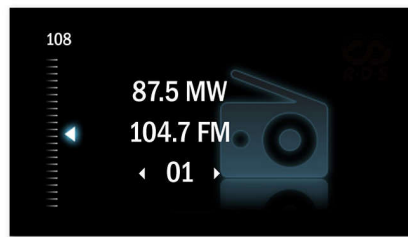

Тюнер СВ/FM

Тюнер СВ/FM

Просыпайтесь под CD, радио или зуммер

Просыпайтесь под CD, радиостанцию или зуммер