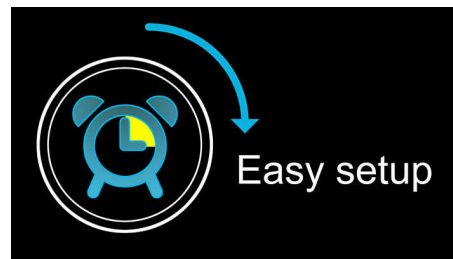

Удобная установка будильника/времени

Удобная установка будильника/времени