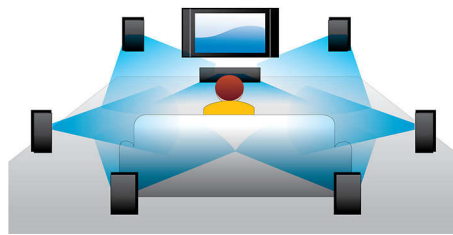

Dolby TrueHD

Dolby TrueHD обеспечивает высококачественное звучание при воспроизведении дисков Blu-ray. Качество воспроизводимого звука поистине неотлично от студийного, вы сможете услышать именно то, что создатели записи хотели до вас донести. Аудиоформат высокого разрешения Dolby TrueHD обеспечит максимум впечатлений от систем домашнего развлечения.

Dolby Digital DTS2.0

Dolby Digital DTS2.0 для полного удовольствия от фильмов