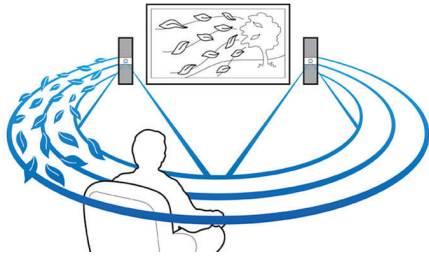

Домашний кинотеатр 5.1 3D Blu-ray

Технология Crystal Clear Sound Встроенный Wi-Fi и Bluetooth®, Концентратор HDMI, USB для iPod/iPhone, 1000 Вт

Основные особенности

Технология Crystal Clear Sound

Технология Crystal Clear Sound для суперчеткого и реалистичного звучания