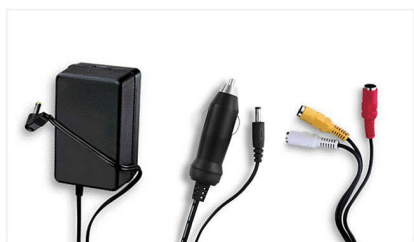

Адаптер переменного тока, автомобильный адаптер

Для удобства использования в комплект с проигрывателем Philips входит адаптер переменного тока, адаптер для использования в автомобиле и кабель A/V.