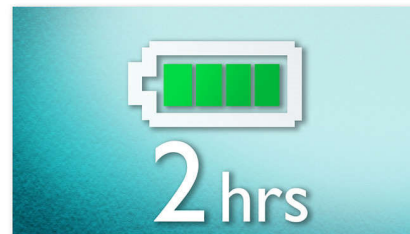

До 2-х часов воспроизведения фильмов

Проигрыватель Philips поставляется в комплекте с компактным встроенным аккумулятором, обеспечивающим продолжительную работу. Зарядив проигрыватель один раз, можно смотреть фильмы, просматривать изображения и прослушивать музыку в течение 2 часов без перерыва. Для зарядки аккумулятора необходимо просто включить кабель питания в розетку.