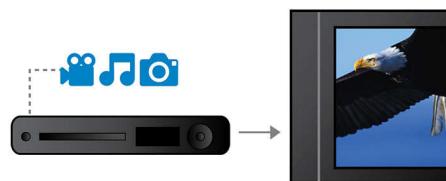

Воспроизводит все

Воспроизведение практически любого медиаформата - DivX, MP3, WMA или JPEG.

Оцените непревзойденное удобство мультимедийного воспроизведения, а также привилегию совместного использования медиафайлов на телевизоре или системе домашнего кинотеатра - не покидая уютной гостиной.