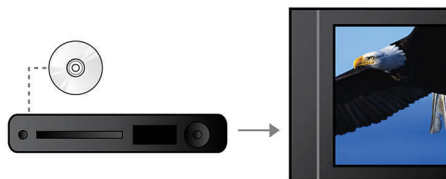

Воспроизводит все

Воспроизведение практически любого диска - CD, (S)VCD, DVD, DVD+R, DVD-R, DVD+RW, DVD-RW или DVD+R DL. Оцените непревзойденную свободу и удобство за счет воспроизведения всех дисков на одном устройстве.