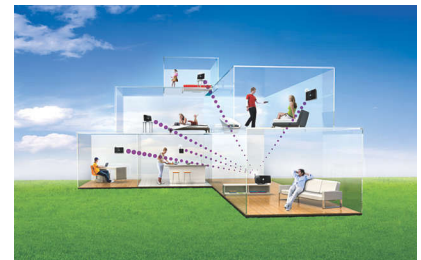

Музыка следует за мной

Функция "Музыка следует за мной" позволит переносить любимую музыку из комнаты в комнату без необходимости перезапускать поиск и воспроизведение той или иной дорожки. Просто нажмите кнопку, и музыка будет сопровождать вас повсюду в доме.