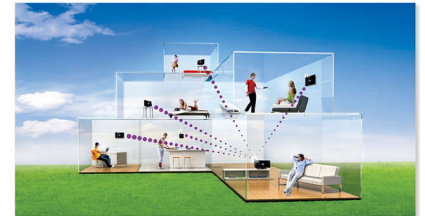

Док-станция

Эта док-станция 2-в-1 позволяет подключить плееры Philips GoGear или iPod напрямую к беспроводной музыкальной системе и наслаждаться превосходным звучанием. Просто перед установкой в док-станцию плеера установите для беспроводного музыкального центра или станции режим AUX IN. Для навигации по музыкальному меню и управления плеером воспользуйтесь пультом ДУ музыкального центра и слушайте музыкальную коллекцию с вашего портативного устройства.

Стандарт UPnP

Universal Plug & Play (UPnP) — это отраслевой стандарт, позволяющий выполнить соединение любых устройств, поддерживающих этот стандарт, для приема и передачи музыки. В вашем беспроводном музыкальном центре используется Universal Plug & Play для удобства стандартного соединения с другими устройствами, поддерживающими

Universal Plug & Play. Это дает простоту подключения беспроводного музыкального центра к другим медиаустройствам для получения и переноса содержимого.

Моя комната, моя музыка

С помощью функции "Моя комната, Моя музыка" каждый член вашей семьи может выбрать мелодию из коллекций, хранящихся в беспроводном музыкальном центре Streamium. Технология общего доступа позволяет одновременно передавать музыку на станцию с музыкального центра Streamium. Один центр Streamium может передавать музыку на 5 станций, предоставляя возможность воспроизводить 6 различных музыкальных композиций в шести комнатах одновременно.