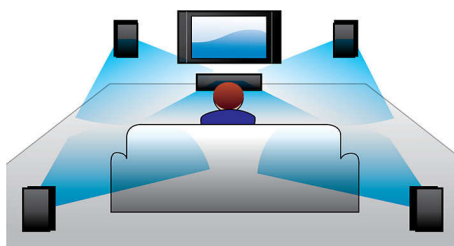

Dolby TrueHD и DTS HD

Dolby TrueHD и DTS-HD Master Audio Essential обеспечивают качественное звучание дисков Blu-ray. Качество воспроизведения звука поистине неотлично от студийного, и вы сможете услышать звук именно таким, каким хотели его донести до вас создатели записи. Dolby TrueHD и DTS-HD Master Audio Essential обеспечат максимум впечатлений от систем домашнего развлечения.