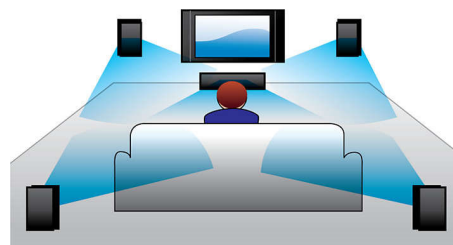

Цифровое управление звуком

Функция Digital Sound Control (Цифровое управление звуком) позволяет выбрать один из предварительно настроенных режимов: Jazz, Rock, Pop или Classic для оптимизации звучания под конкретные жанры музыки. Каждый режим использует графическую технологию выравнивания звука для автоматической настройки звукового баланса и подчеркивания звуковых частот, наиболее важных в выбранном жанре музыки. Эта функция позволяет слушать музыку в наилучшем звучании благодаря настройке звукового баланса в соответствии с конкретным музыкальным жанром.

Кассетная дека с автостопом

Кассетная дека с автостопом

Мощность 2x15 Вт (RMS)/2x30 Вт

Мощность 2x15 Вт (RMS)/2x30 Вт

Dolby Digital

Dolby Digital, один из ведущих стандартов многоканального звука в мире, задействует те же принципы, что и при естественной обработке звука человеческим ухом, поэтому вы слышите объемное звучание превосходного качества с реалистичными пространственными аллюзиями.

Загрузчик CD-дисков с электроприводом

Дверца с электроприводом на передней панели придает этой элегантной аудиосистеме особенный шарм. Стильный и функциональный лоток для диска плавно выдвигается вверх или вниз в вертикальном направлении, стоит только захотеть сменить музыку и нажать на кнопку. Расслабьтесь и наслаждайтесь музыкой с любимого диска, наблюдая, как он вращается, через прозрачное окно просмотра.