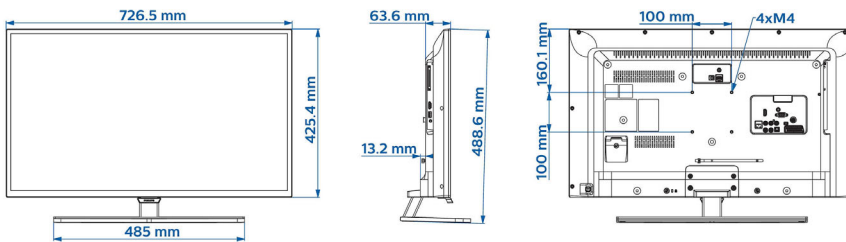

Тюнер/Прийм/Передача

- Цифрові телевізори: DVB-T/T2/C
- Відтворення відео: NTSC, PAL, SECAM
- Аналоговий телевізор: PAL
- Відтворення IP: Multicast, Unicast

Характеристики

- Простота у користуванні: Стиль зображення, Стиль звуку
- Цифрові послуги: ЕДП 8 д., Зараз і далі, MHEG, Телетекст, HbbTV
- Локальне керування: Джойстик

Готельні функції

- Режим готелю: Блокування керування джойстиком, Блокування меню, Блокування меню встановлення, Обмеження гучності
- Режим в'язниці: режим високої безпеки, Блокування тексту/MHEG/USB/ЕДП/субтитрів
- Таймер: Таймер сну, Будильник, Канал пробудження, Звуки пробудження
- Керування увімкненням: Канал, Функція, Формат зображення, Гучність
- Захист від крадіжок: Захист батареї від

- крадіжок, Замок Kensington
- Керування живленням: Автоматичне увімкнення, Екозапуск/швидкий запуск, WoLAN
- Додатки: AppControl, Додатки на основі хмари
- Ваша марка: SmartInfo, Логотип привітання, Користувачський фон SmartTV, Повідомлення привітання, Панель із можливістю налаштування (HTML), Система IPTV
- годинник: Годинник у режимі очікування, Кнопка пульта ДК з підсвіткою у темряві, Екранний годинник, Додатковий зовнішній годинник
- SmartInfo: Оглядач HTML5, Інтерактивні шаблони, Слайд-шоу зображень
- Клонування та оновлення програмного забезпечення: Миттєве початкове клонування, Через USB/PC/IP
- CMND & Control: Офлайнний редактор