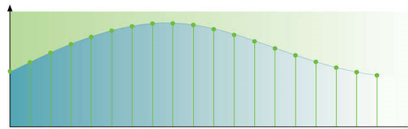

192 kHz samplingsfrekvens gör att du får en perfekt återgivning av den ursprungliga ljudkurvan. Tillsammans med en 24-bitars upplösning hämtas mer information från den ursprungliga analoga frekvenskurvan, vilket ger en mycket rikare ljudåtergivning.

Multi-Format-filmer – DivX, MP4

Multi-Format gör att du kan spela de flesta skivformaten och få maximal kompatibilitet och bildupplevelse.

Multi-Format-musik

Multi-Format gör att du kan spela de flesta skivformaten och få maximal skivkompatibilitet och lyssnarupplevelse.

Picture CD med MP3-uppspelning

Picture CD är en CD-R- eller CD-RW-skiva där du kan spara MP3 och digitala bilder. När du sätter i en Picture CD i DVD-spelaren visas en skärmmeny där de JPEG- och/eller MP3-filer som finns på skivan visas. Välj de musik- och bildfiler du vill använda och starta uppspelningen eller tryck på OK. Du kan titta på dina bilder på TV:n samtidigt som du lyssnar på musik.