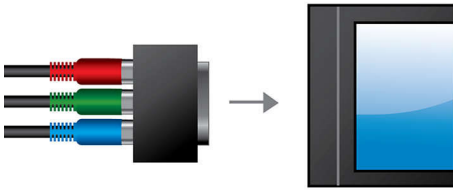

Praktiskt taget alla skivformat går att använda

- Picture CD (JPEG) med musikuppspelning (MP3)
- Music: CD, CD-R/RW och MP3-CD
- Filmer: DVD, DVD+R/RW, (S)VCD, DivX, MPEG4

Maximal bekvämlighet

- Smart Picture för egna bildinställningar

PHILIPS

Funktioner

RGB SCART-anslutning

RGB SCART-anslutningen är en kabelanslutning som ger dig enkel anslutning och en högkvalitativ videoutgång

PAL Progressive Scan

Med Progressive Scan fördubblas den vertikala bildupplösningen, vilket resulterar i en märkbart skarpare bild. I stället för att skicka fält med de udda linjerna till skärmen först, följt av fält med de jämna, skrivs båda fälten ut samtidigt. En flimmerfri bild med hög upplösning skapas, vilket ger dig den bästa tittarupplevelsen.