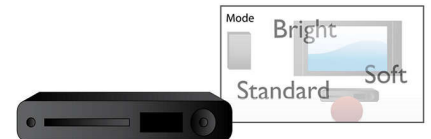

Smart Picture

Smart Picture ger dig de bästa möjligheterna att ställa in bland annat färg, ljusstyrka, kontrast och skärpa, så att du får bästa tänkbara bild vid varje tillfälle.