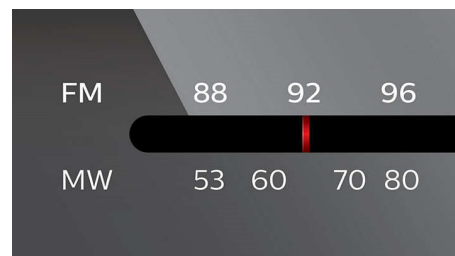

Тюнер FM/CB

Стереотюнер FM/CB (AM)