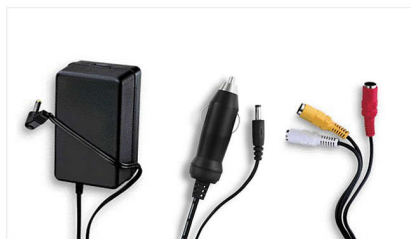

Дополнительные штрихи для вашего удобства

- Наслаждайтесь музыкой до 3 часов благодаря встроенному аккумулятору*
- Адаптер переменного тока, автомобильный адаптер и кабель AV в комплекте
- Удобный чехол для установки в салоне автомобиля
- Соединение USB для воспроизведения видео, музыки и просмотра фото

Обогатите свое восприятие аудио и видео

- 17,8 см (7") цветной TFT ЖК-дисплей с широким форматом 16:9
- Встроенные стерео АС
- Смотрите в широкоэкранный формат 16:9

PHILIPS

Основные особенности

3 часа работы от встроенного аккумулятора*

Этот проигрыватель Philips поставляется в комплекте с компактным встроенным аккумулятором, обеспечивающим продолжительную работу. Можно смотреть фильмы, просматривать изображения и прослушивать музыку в течение 3 часов без перерыва, зарядив проигрыватель один раз. Для зарядки аккумулятора необходимо просто включить кабель питания в розетку.

Адаптер переменного тока, автомобильный адаптер

Для удобства использования в комплект с проигрывателем Philips входит адаптер переменного тока, адаптер для использования в автомобиле и кабель A/V.

Встроенные стерео АС