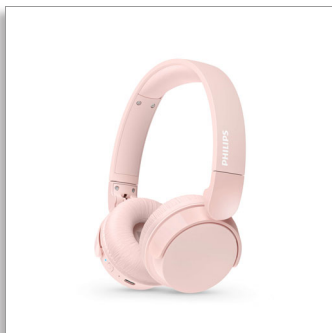

### Lätt on-ear-hörlur

Naturligt ljud. Dynamisk bas  
Upp till 55 timmars speltid  
Tydliga samtal

TAH4209PK