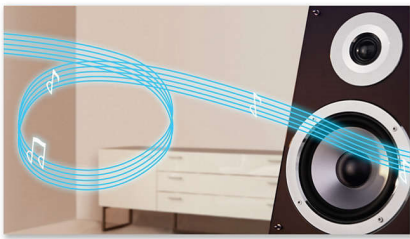

Основные особенности

Мощный звук Hi-Fi

Мощный звук Hi-Fi наполнит ваш дом музыкой

2.1 с встроенным сабвуфером

Система 2.1 с встроенным сабвуфером