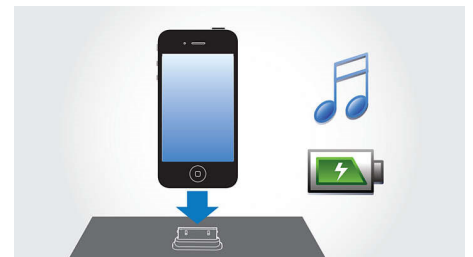

Цифровое управление звуком

Функция Digital Sound Control (Цифровое управление звуком) позволяет выбрать один из предварительно настроенных режимов: Jazz, Rock, Pop или Classic для оптимизации звучания под конкретные жанры музыки. Каждый режим использует графическую технологию выравнивания звука для автоматической настройки звукового баланса и подчеркивания звуковых частот, наиболее важных в выбранном жанре музыки. Эта функция позволяет слушать музыку в наилучшем звучании благодаря настройке звукового баланса в соответствии с конкретным музыкальным жанром.

Динамическое усиление басов

Благодаря режиму динамического усиления НЧ вы получите максимальное удовольствие от прослушивания музыки, выделяя басовую составляющую музыки при любом уровне громкости одним нажатием кнопки! Частоты в нижней части диапазона басов обычно теряются при низком уровне громкости. Чтобы избежать этого, можно включить режим динамического усиления НЧ, тогда звук останется полноценным даже на малой громкости.

Простой в использовании пульт ДУ

Простой в использовании пульт ДУ в комплекте

Воспроизведение и зарядка iPod

Слушайте свою любимую музыку MP3 во время зарядки iPod! Док-станция позволяет подключать iPod непосредственно к системе развлечений и воспроизводить любимые композиции с превосходным качеством звука. Не беспокойтесь о том, что iPod разрядится — док-станция заряжает iPod во время воспроизведения музыки. Кроме того, можно перемещаться по меню, выбирать и воспроизводить музыкальные композиции, сохраненные на iPod, с помощью пульта ДУ. Система развлечений с док-станцией автоматически подзаряжает iPod, установленный на док-станцию.