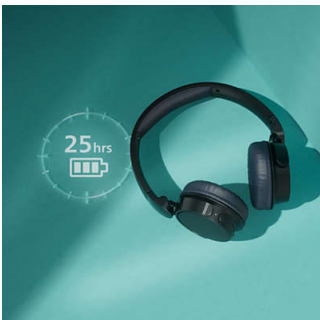

Upp till 25 timmars speltid

Med upp till 25 timmars speltid klarar de här trådlösa hörlurarna av många spellistor. De laddas helt på

bara två timmar via USB-C och en snabbbladdning på 15 minuter ger dig tillräckligt med ström för att spela upp musik i ytterligare en timme.

Stabil Bluetooth-anslutning

Avancerad Bluetooth-anslutning ger en stabilare anslutning för smidig streaming, och du kan ansluta två Bluetooth-enheter (iOS eller Android) samtidigt. Lyssna på favoritspellistan eller lyssna utan avbrott på din favoritpodcast utan att ljudet dippar.

Tydliga samtal

Din röst hörs tydligt när du sitter i ett samtal. En mikrofon fångar upp ljudet från din röst medan en brusreduceringsalgoritm dämpar en del av bakgrundsbruset från världen omkring dig.

Kompakt vikbar design

Ta med dem! De här trådlösa on-ear-hörlurarna har en snygg, matt färgkombination och vikbar design som gör att du kan ta med dem överallt. Öronkåporna kan vikas ihop och vridas inåt för enkel förvaring i fickan eller väskan.

Praktisk flerfunktionsknapp

Med en praktisk flerfunktionsknapp på höger öronkåpa kan du hantera samtal samt styra uppspelning och volym. Om du tittar på videor eller filmer kan du använda strömknappen för att aktivera en inställning med låg input lag.

Philips Headphones-app

Du kan använda vår medföljande app för att aktivera dynamisk bas eller inställningen för låg input lag när du tittar på videor. Det finns även en mängd förinställda ljudstilar: Röst är perfekt för podcasts! Har du någonsin glömt att stänga av hörlurarna? Ställ in timern i appen så stängs de av automatiskt.

Philips ljudsignatur

Älska det du hör – allt från musik till podcasts! De här trådlösa hörlurarna har stora högtalarelement på 32 mm och är fininställda efter Philips ljudsignatur. Vad du än gillar får du ett varmt och naturligt ljud med fyllig bas.

Kraftfullt 32 mm-neodymiumenhet

Kraftfulla 32 mm-neodymiumelement

Snygga matta färgkombinationer

Snygga matta färgkombinationer

En snabbbladdning på 15 minuter

En snabbbladdning på 15 minuter ger 1 timmes uppspelning

Specifikationer

Ljud

- Frekvensomfång: 20–20 000 Hz
- Högtalardiameter: 32 mm
- Impedans: 32 ohm
- Maximal ineffekt: 20 mW
- Känslighet: 112 dB (1 000 Hz)
- Högtalar-typ: Dynamisk

Anslutningar

- Bluetooth-version: 5.3
- Bluetooth-profiler: A2DP, AVRCP, HFP
- Maximal räckvidd: Upp till 10 m
- Flerpunktsanslutning
- Typ av trådlös överföring: Bluetooth

Yttre kartong

- Antal konsumentförpackningar: 3
- GTIN: 1 48 95229 13972 2

Bekvämlighet

- Typ av kontroller: Knapp

Effekt

- Laddningsbar
- Antal batterier: 1 st
- Uppspelningsstid för musik: 25 timmar
- Laddningstid: 2 timmar
- Snabb uppladdning: 15 mins for 1 hr
- Batterityp (hörlurar): Litumpolymer (inbyggd)

Förpackningens mått

- Förpackningstyp: Kartong
- Typ av hyllplacering: Hängande
- Antal produkter som medföljer: 1
- EAN: 48 95229 13972 5

Tillbehör

- Snabbstartguide
- Laddningskabel: USB-C-kabel, 200 mm

Design