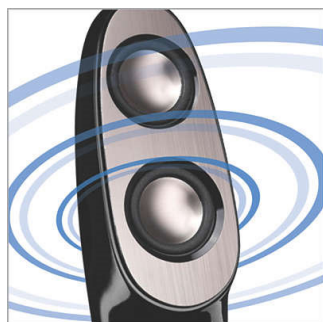

Чистый и живой вокал

Наслаждайтесь чистым и живым звуком

Выходная мощность 120 Вт

Выходная мощность 120 Вт

Устранение искажений

Устранение искажений при максимальной выходной мощности

Объемный звук

Объемный звук