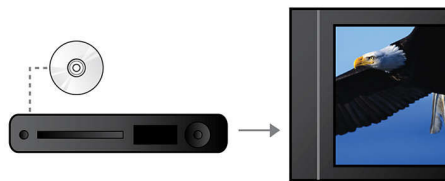

Воспроизводит все

Воспроизведение практически любого диска - CD, (S)VCD, DVD, DVD+R, DVD-R, DVD+RW, DVD-RW или DVD+R DL. Оцените непревзойденную свободу и удобство за счет воспроизведения всех дисков на одном устройстве.