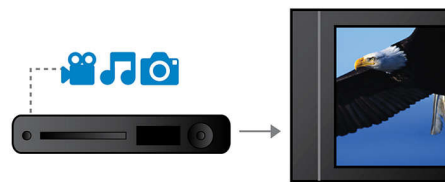

Воспроизводит все

Воспроизведение практически любого медиаформата - DivX, MP3, WMA или JPEG. Оцените непревзойденное удобство мультимедийного воспроизведения, а также привилегию совместного использования медиафайлов на телевизоре или системе домашнего кинотеатра - не покидая уютной гостиной.