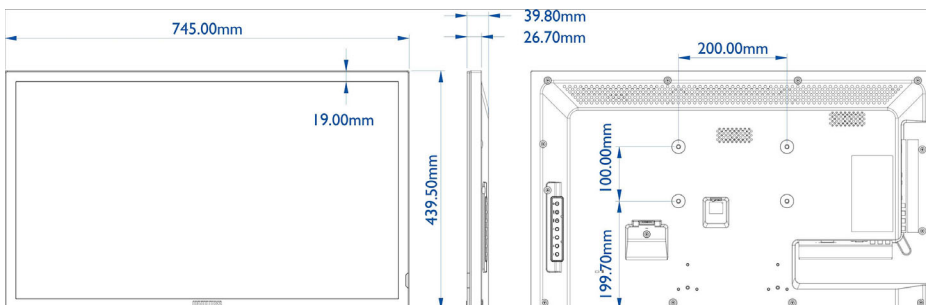

- Datorformat: 640 x 480, 60, 67, 72, 75 Hz, 800 x 600, 56, 60, 72, 75 Hz, 1024 x 768, 60 Hz, 1 280 x 768, 60 Hz, 1 280 x 800, 60 Hz, 1360 x 768, 60 Hz, 1366 x 768, 60 Hz, 1 440 x 900, 60 Hz, 1 600 x

1 200, 60Hz, 1920 x 1080, 60 Hz, 1 920 x 1 200, 60 Hz

- Videoförformat: 480i, 60 Hz, 480 bpkt, 60 Hz, 576 bpkt, 50 Hz, 576i, 50 Hz, 720p, 50, 60Hz, 1080i, 50, 60Hz, 1080p, 50, 60 Hz

Mått

- Läddjup: 119,0 mm
- Lädhöjd: 557,0 mm
- Lädbredd: 821,0 mm
- Bredd: 745,0 mm
- Produktvikt: 6,5 kg
- Höjd: 439,5 mm
- Djup: 39,8 mm
- Väggfäste: 200 x 100 mm
- Rambredd: 19 mm
- Vikt inkl. förpackning: 9,0 kg

Driftförhållanden

- Temperaturintervall (drift): 0 ~ 40 °C
- MTBF: 60 000 timmar
- Relativ luftfuktighet: 5 ~ 90 %

Multimedietillämpningar

- USB-uppspelning, video: 3G2, 3GP, ASF, ASX, AVI, DAT, F4V, FLV, M2TS, M4V, MK3D, MKV, MOV, MP4, MPE, MPEG, MPG, MTS, QT, TRP, TS, TTS, VOB, WEBM, WMV, XviD
- USB-uppspelning, bild: BMP, GIF, JPEG, JPG
- USB-uppspelning, ljud: AAC, AC3, AIF, AIFF, AMR, EC3, M4A, MP3, OGA, OGG, WAV, WMA

Tillbehör

- Tillbehör som medföljer: AC-nätkabel, RS232-kabel, VGA-kabel, Fjärrkontroll, Batterier för fjärrkontrollen, Användarhandbok på CD-skiva, Snabbstartguide

Övrigt

- OSD-språk (On-screen Display): Engelska, Franska, Tyska, Italienska, Polska, Turkiska, Ryska, kinesiska (förenklad), Spanska, Traditionell kinesiska
- Garanti: 3 års garanti
- Myndighetsgodkännande: CE, FCC, klass B, CCC, RoHS, UL/cUL, C-Tick, BSMI, CB, GOST

Publiceringsdatum
2024-03-30

Version: 2.0.1

EAN: 87 12581 65983 7

© 2024 Koninklijke Philips N.V.
Med ensamrätt.

Specifikationerna kan ändras utan föregående meddelande. Alla varumärken tillhör Koninklijke Philips N.V. eller sina respektive ägare.

www.philips.com