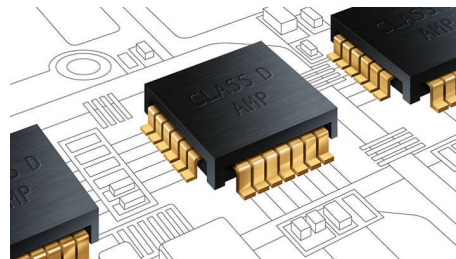

Высококачественные усилители класса D

Высококачественные усилители класса D, разработанные по собственной технологии Philips, обеспечивают точное оригинальное звучание источника, передавая каждую деталь так, как это было задумано автором произведения или режиссером.