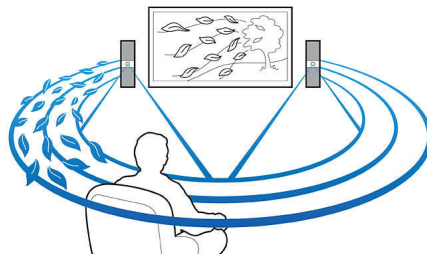

Технология Crystal Clear Sound

Благодаря технологии Crystal Clear Sound от Philips теперь можно различить и оценить каждую ноту в исходном качестве! Технология Crystal Clear Sound воспроизводит источник звука — будь то боевик, мюзикл или живое выступление —

верно, четко и без искажений. Домашние кинотеатры от Philips с Crystal Clear Sound минимально сокращают обработку звука, сохраняя четкость исходного содержимого. В результате вы слышите более точный звук.