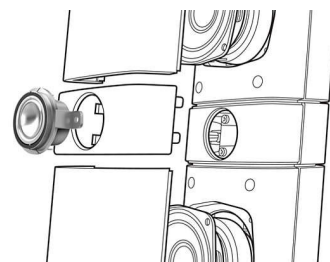

Титановые ВЧ-динамики

Специально разработанные ВЧ-динамики изготовлены из титана, что обеспечивает их легкость, прочность и воспроизведение звука без искажений. Динамики устойчивы к искажениям и резонансным колебаниям и передают чистый и четкий звук во всем диапазоне звуковых частот.