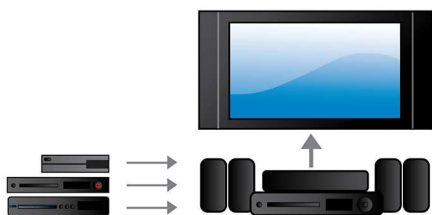

PHILIPS
Fidelio

Основные особенности

CinemaPerfect Quad Full HD

Новый процессор Philips CinemaPerfect HD обеспечивает разрешение Quad Full HD и улучшает качество воспроизведения видео. Этот интеллектуальный процессор делает изображение четче и уменьшает шум при воспроизведении видео, сжатого в формате MPEG. Благодаря процессору, а также улучшенной технологии обработки цвета вы видите на экране четкое и реалистичное изображение.

Встроенный концентратор HDMI

Благодаря концентратору HDMI можно легко подключать все устройства к телевизору без лишних проводов. Наслаждайтесь высоким качеством звука при просмотре различного содержимого на плоском телевизоре. Все HDMI-устройства можно подключать напрямую к концентратору HDMI системы домашнего кинотеатра, который подключается к плоскому телевизору с помощью одного кабеля. Благодаря подобной настройке