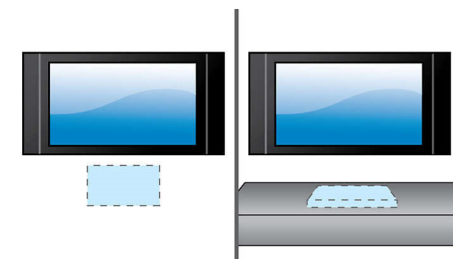

Тонкая и легкая конструкция

Тонкая и легкая конструкция с возможностью настенного крепления